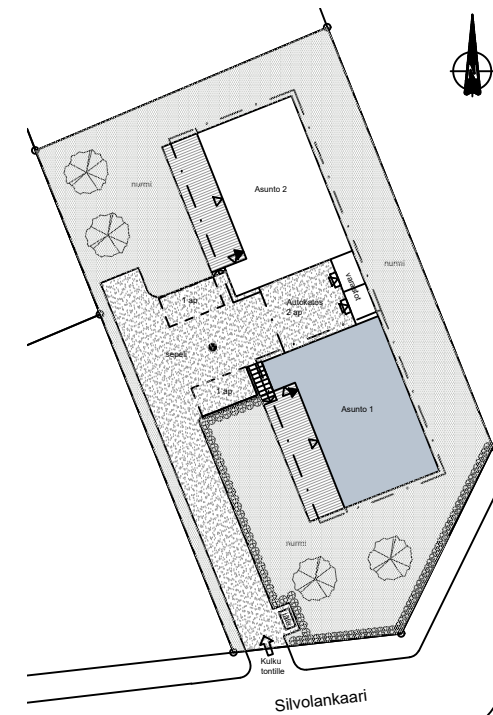

POHJAPIIRROS

SILVOLANKAARI 7

107 m²

4H + KT

as. 1

PARITALO SILVOLANKAARI

Silvolankaari 7, 20540 Turku

SKANDI
TALOT