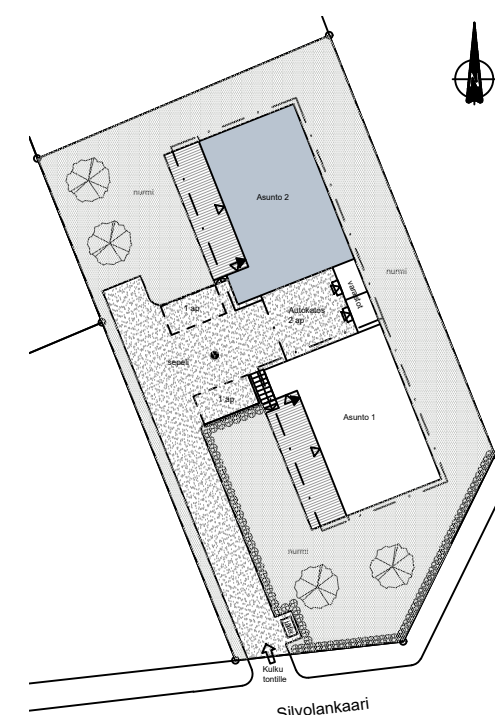

POHJAPIIRROS

SILVOLANKAARI 7

107 m²

4H + KT

as. 2

PARITALO SILVOLANKAARI

Silvolankaari 7, 20540 Turku

SKANDI
TALOT